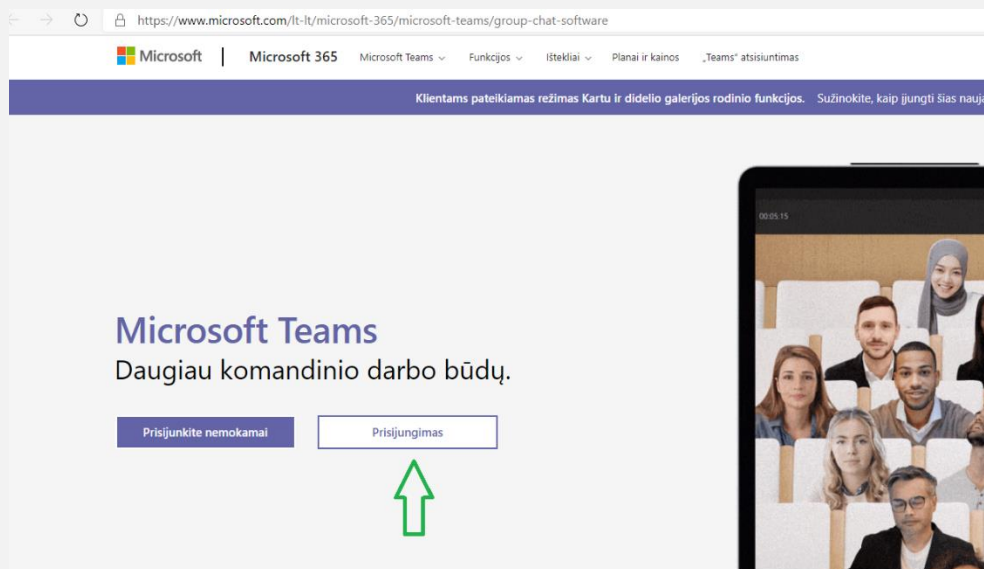

Gidas prisijungimui naršyklėje (internetu). Windows naudotojams geriausiai veikia naudojant Google Chrome naršyklę.

Atidarome nuorodą: <https://products.office.com/lt-lt/microsoft-teams/group-chat-software>

1. Atsidariusiame lange spaudžiame **Prisijungimas/Sign in.**

2. Įveskite Jums skirtą el. pašto adresą, kurį gavote į savo el. pašto dėžute (jei jau turite paskyra, atsijunkite ir pasirinkite „+ Naudokite kitą abonementą“/“Use another account“. Spauskite **Tolyn**. Įveskite Jums skirtą slaptažodį. Spauskite **Prisijungti/Sign In**:

A screenshot of the Microsoft Teams sign-in page. The Microsoft logo is at the top left. The title is 'Prisijungti'. Below it is a text input field containing 'vardaspavarde@ames.lt'. There are three links: 'Neturite paskyros? Susikurkite!', 'Negalite pasiekti savo abonemento?', and 'Prisijungimo parinktys'. At the bottom, there are two buttons: 'Atgal' (grey) and 'Tolyn' (blue).A screenshot of the Microsoft Teams password entry page. The Microsoft logo is at the top left. Below it is the email address '← marijalelyte@ames.lt'. The title is 'Įveskite slaptažodį'. Below it is a password input field with a masked password '.....'. There is a link 'Pamiršau slaptažodį'. At the bottom right, there is a blue button labeled 'Prisijungti'.